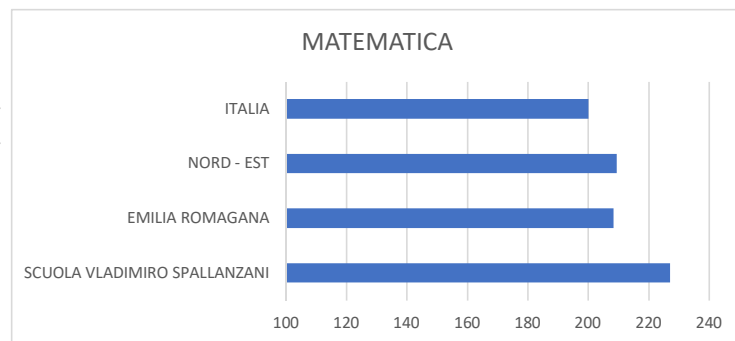

CLASSE QUINTA

ITALIANO	PUNTEGGIO
VLADIMIRO SPALLANZANI	69,5
EMILIA ROMAGNA	62,1
NORD - EST	61,9
ITALIA	61,4

CLASSE QUINTA

MATEMATICA	PUNTEGGIO
VLADIMIRO SPALLANZANI	69,2
EMILIA ROMAGNA	58,0
NORD - EST	58,7
ITALIA	57,9

CLASSE QUINTA

INGLESE READING	PUNTEGGIO
VLADIMIRO SPALLANZANI	86,3
EMILIA ROMAGNA	75,4
NORD - EST	76,2
ITALIA	75,9

CLASSE QUINTA

INGLESE LISTENING	PUNTEGGIO
VLADIMIRO SPALLANZANI	85,2
EMILIA ROMAGNA	68,5
NORD - EST	68,7
ITALIA	67,2

SCUOLA SECONDARIA SASSUOLO PUNTEGGI INVALSI 2019

	PUNTEGGIO
ITALIANO	
SCUOLA VLADIMIRO SPALLANZANI	209.2
EMILIA ROMAGANA	205.5
NORD - EST	205.4
ITALIA	199.1

	PUNTEGGIO
MATEMATICA	
SCUOLA VLADIMIRO SPALLANZANI	227.2
EMILIA ROMAGANA	208.4
NORD - EST	209.4
ITALIA	200.1

	PUNTEGGIO
INGLESE READING	
SCUOLA VLADIMIRO SPALLANZANI	237.7
EMILIA ROMAGANA	212.2
NORD - EST	212.8
ITALIA	203.3

	PUNTEGGIO
INGLESE LISTENING	
SCUOLA VLADIMIRO SPALLANZANI	238.1
EMILIA ROMAGANA	213.1
NORD - EST	213.4
ITALIA	201.6