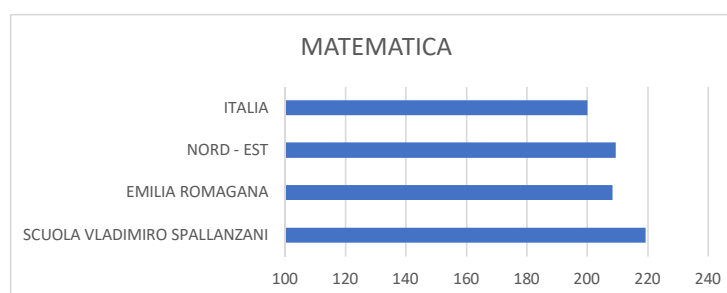

SCUOLA SECONDARIA SASSUOLO PUNTEGGI INVALSI 2019

	PUNTEGGIO
ITALIANO	
SCUOLA VLADIMIRO SPALLANZANI	209.2
EMILIA ROMAGANA	205.5
NORD - EST	205.4
ITALIA	199.1

	PUNTEGGIO
MATEMATICA	
SCUOLA VLADIMIRO SPALLANZANI	227.2
EMILIA ROMAGANA	208.4
NORD - EST	209.4
ITALIA	200.1

	PUNTEGGIO
INGLESE READING	
SCUOLA VLADIMIRO SPALLANZANI	237.7
EMILIA ROMAGANA	212.2
NORD - EST	212.8
ITALIA	203.3

	PUNTEGGIO
INGLESE LISTENING	
SCUOLA VLADIMIRO SPALLANZANI	238.1
EMILIA ROMAGANA	213.1
NORD - EST	213.4
ITALIA	201.6

SCUOLA SECONDARIA S. ANTONINO PUNTEGGI INVALSI 2019

	PUNTEGGIO
ITALIANO	
SCUOLA VLADIMIRO SPALLANZANI	213.8
EMILIA ROMAGANA	205.5
NORD - EST	205.4
ITALIA	199.1

	PUNTEGGIO
MATEMATICA	
SCUOLA VLADIMIRO SPALLANZANI	219.3
EMILIA ROMAGANA	208.4
NORD - EST	209.4
ITALIA	200.1