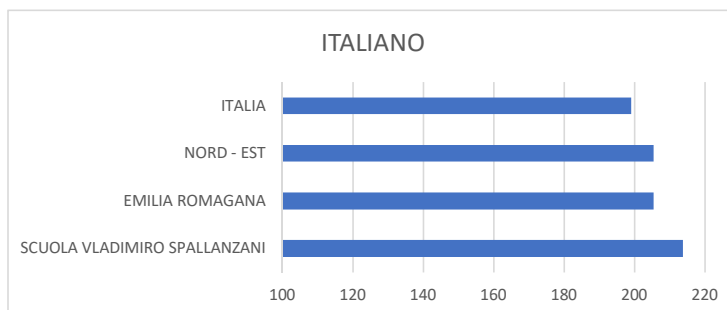

SCUOLA SECONDARIA SASSUOLO PUNTEGGI INVALSI 2019

	PUNTEGGIO
ITALIANO	
SCUOLA VLADIMIRO SPALLANZANI	209.2
EMILIA ROMAGANA	205.5
NORD - EST	205.4
ITALIA	199.1

	PUNTEGGIO
MATEMATICA	
SCUOLA VLADIMIRO SPALLANZANI	227.2
EMILIA ROMAGANA	208.4
NORD - EST	209.4
ITALIA	200.1

	PUNTEGGIO
INGLESE READING	
SCUOLA VLADIMIRO SPALLANZANI	237.7
EMILIA ROMAGANA	212.2
NORD - EST	212.8
ITALIA	203.3

	PUNTEGGIO
INGLESE LISTENING	
SCUOLA VLADIMIRO SPALLANZANI	238.1
EMILIA ROMAGANA	213.1
NORD - EST	213.4
ITALIA	201.6

SCUOLA SECONDARIA S. ANTONINO PUNTEGGI INVALSI 2019

	PUNTEGGIO
ITALIANO	
SCUOLA VLADIMIRO SPALLANZANI	213.8
EMILIA ROMAGANA	205.5
NORD - EST	205.4
ITALIA	199.1

	PUNTEGGIO
MATEMATICA	
SCUOLA VLADIMIRO SPALLANZANI	219.3
EMILIA ROMAGANA	208.4
NORD - EST	209.4
ITALIA	200.1