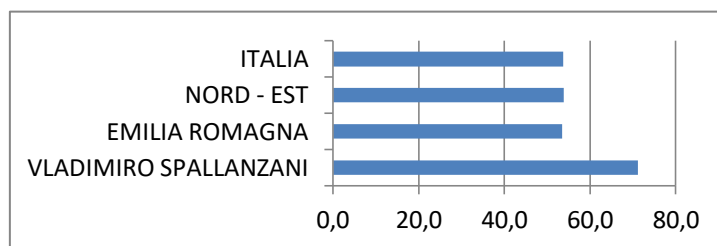

SCUOLA PRIMARIA
PUNTEGGI INVALSI 2019

CLASSE SECONDA

ITALIANO	PUNTEGGIO
VLADIMIRO SPALLANZANI	71,2
EMILIA ROMAGNA	53,5
NORD - EST	53,9
ITALIA	53,7

CLASSE SECONDA

MATEMATICA	PUNTEGGIO
VLADIMIRO SPALLANZANI	76,5
EMILIA ROMAGNA	55,2
NORD - EST	57,0
ITALIA	56,6