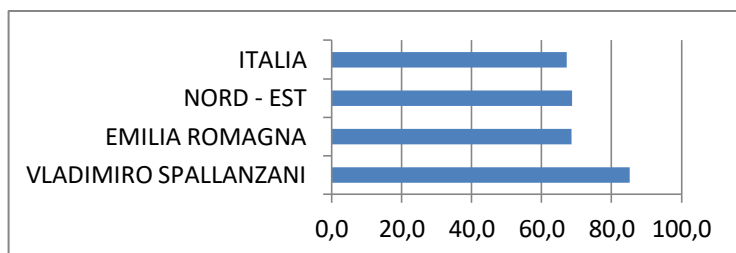

CLASSE QUINTA

INGLESE LISTENING	PUNTEGGIO
VLADIMIRO SPALLANZANI	85,2
EMILIA ROMAGNA	68,5
NORD - EST	68,7
ITALIA	67,2