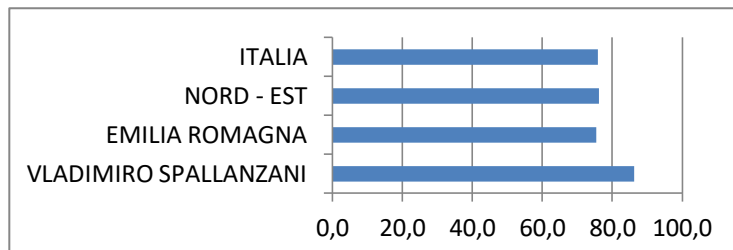

CLASSE QUINTA

INGLESE READING	PUNTEGGIO
VLADIMIRO SPALLANZANI	86,3
EMILIA ROMAGNA	75,4
NORD - EST	76,2
ITALIA	75,9