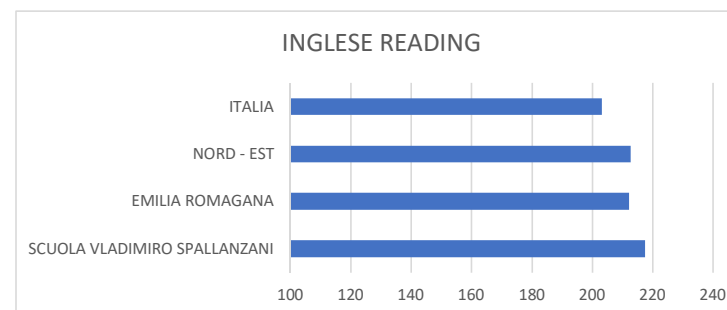

	PUNTEGGIO
INGLESE READING	
SCUOLA VLADIMIRO SPALLANZANI	237.7
EMILIA ROMAGANA	212.2
NORD - EST	212.8
ITALIA	203.3

	PUNTEGGIO
INGLESE LISTENING	
SCUOLA VLADIMIRO SPALLANZANI	238.1
EMILIA ROMAGANA	213.1
NORD - EST	213.4
ITALIA	201.6

SCUOLA SECONDARIA S. ANTONINO PUNTEGGI INVALSI 2019

	PUNTEGGIO
ITALIANO	
SCUOLA VLADIMIRO SPALLANZANI	213.8
EMILIA ROMAGANA	205.5
NORD - EST	205.4
ITALIA	199.1

	PUNTEGGIO
MATEMATICA	
SCUOLA VLADIMIRO SPALLANZANI	219.3
EMILIA ROMAGANA	208.4
NORD - EST	209.4
ITALIA	200.1

	PUNTEGGIO
INGLESE READING	
SCUOLA VLADIMIRO SPALLANZANI	217.5
EMILIA ROMAGANA	212.2
NORD - EST	212.8
ITALIA	203.3

	PUNTEGGIO
INGLESE LISTENING	
SCUOLA VLADIMIRO SPALLANZANI	221.6
EMILIA ROMAGANA	213.1
NORD - EST	213.4
ITALIA	201.6