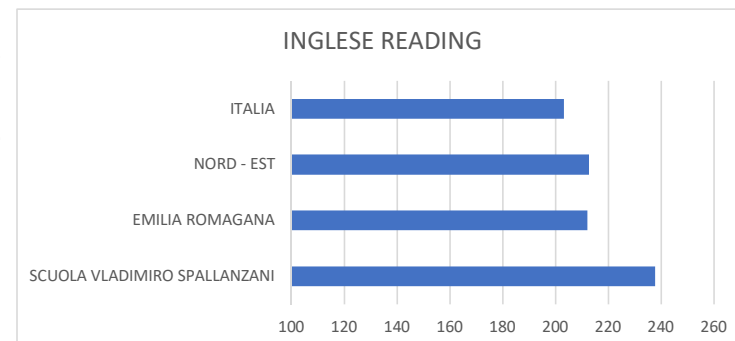

CLASSE QUINTA

INGLESE READING	PUNTEGGIO
VLADIMIRO SPALLANZANI	86,3
EMILIA ROMAGNA	75,4
NORD - EST	76,2
ITALIA	75,9

CLASSE QUINTA

INGLESE LISTENING	PUNTEGGIO
VLADIMIRO SPALLANZANI	85,2
EMILIA ROMAGNA	68,5
NORD - EST	68,7
ITALIA	67,2

SCUOLA SECONDARIA SASSUOLO PUNTEGGI INVALSI 2019

	PUNTEGGIO
ITALIANO	
SCUOLA VLADIMIRO SPALLANZANI	209.2
EMILIA ROMAGANA	205.5
NORD - EST	205.4
ITALIA	199.1

	PUNTEGGIO
MATEMATICA	
SCUOLA VLADIMIRO SPALLANZANI	227.2
EMILIA ROMAGANA	208.4
NORD - EST	209.4
ITALIA	200.1

	PUNTEGGIO
INGLESE READING	
SCUOLA VLADIMIRO SPALLANZANI	237.7
EMILIA ROMAGANA	212.2
NORD - EST	212.8
ITALIA	203.3

	PUNTEGGIO
INGLESE LISTENING	
SCUOLA VLADIMIRO SPALLANZANI	238.1
EMILIA ROMAGANA	213.1
NORD - EST	213.4
ITALIA	201.6