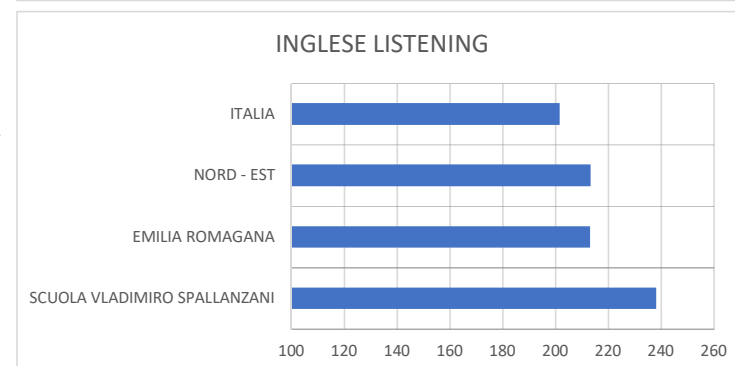

SCUOLA SECONDARIA SASSUOLO PUNTEGGI INVALSI 2019

	PUNTEGGIO
ITALIANO	
SCUOLA VLADIMIRO SPALLANZANI	209.2
EMILIA ROMAGANA	205.5
NORD - EST	205.4
ITALIA	199.1

	PUNTEGGIO
MATEMATICA	
SCUOLA VLADIMIRO SPALLANZANI	227.2
EMILIA ROMAGANA	208.4
NORD - EST	209.4
ITALIA	200.1

	PUNTEGGIO
INGLESE READING	
SCUOLA VLADIMIRO SPALLANZANI	237.7
EMILIA ROMAGANA	212.2
NORD - EST	212.8
ITALIA	203.3

	PUNTEGGIO
INGLESE LISTENING	
SCUOLA VLADIMIRO SPALLANZANI	238.1
EMILIA ROMAGANA	213.1
NORD - EST	213.4
ITALIA	201.6