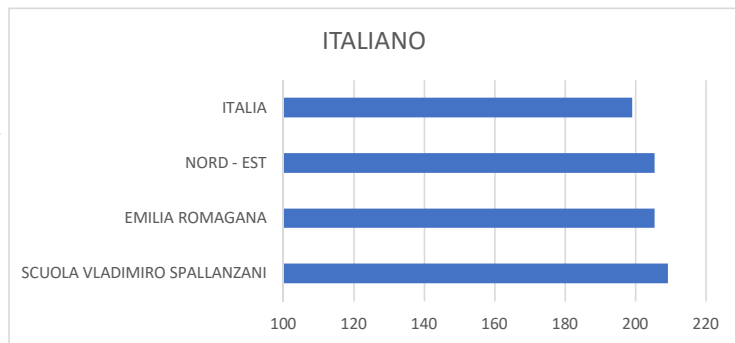

CLASSE QUINTA

ITALIANO	PUNTEGGIO
VLADIMIRO SPALLANZANI	69,5
EMILIA ROMAGNA	62,1
NORD - EST	61,9
ITALIA	61,4

CLASSE QUINTA

MATEMATICA	PUNTEGGIO
VLADIMIRO SPALLANZANI	69,2
EMILIA ROMAGNA	58,0
NORD - EST	58,7
ITALIA	57,9

CLASSE QUINTA

INGLESE READING	PUNTEGGIO
VLADIMIRO SPALLANZANI	86,3
EMILIA ROMAGNA	75,4
NORD - EST	76,2
ITALIA	75,9

CLASSE QUINTA

INGLESE LISTENING	PUNTEGGIO
VLADIMIRO SPALLANZANI	85,2
EMILIA ROMAGNA	68,5
NORD - EST	68,7
ITALIA	67,2

SCUOLA SECONDARIA SASSUOLO PUNTEGGI INVALSI 2019

	PUNTEGGIO
ITALIANO	
SCUOLA VLADIMIRO SPALLANZANI	209.2
EMILIA ROMAGANA	205.5
NORD - EST	205.4
ITALIA	199.1

	PUNTEGGIO
MATEMATICA	
SCUOLA VLADIMIRO SPALLANZANI	227.2
EMILIA ROMAGANA	208.4
NORD - EST	209.4
ITALIA	200.1