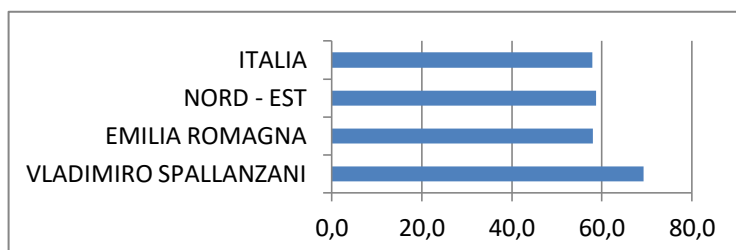

SCUOLA PRIMARIA
PUNTEGGI INVALSI 2019

CLASSE SECONDA

ITALIANO	PUNTEGGIO
VLADIMIRO SPALLANZANI	71,2
EMILIA ROMAGNA	53,5
NORD - EST	53,9
ITALIA	53,7

CLASSE SECONDA

MATEMATICA	PUNTEGGIO
VLADIMIRO SPALLANZANI	76,5
EMILIA ROMAGNA	55,2
NORD - EST	57,0
ITALIA	56,6

CLASSE QUINTA

ITALIANO	PUNTEGGIO
VLADIMIRO SPALLANZANI	69,5
EMILIA ROMAGNA	62,1
NORD - EST	61,9
ITALIA	61,4

CLASSE QUINTA

MATEMATICA	PUNTEGGIO
VLADIMIRO SPALLANZANI	69,2
EMILIA ROMAGNA	58,0
NORD - EST	58,7
ITALIA	57,9