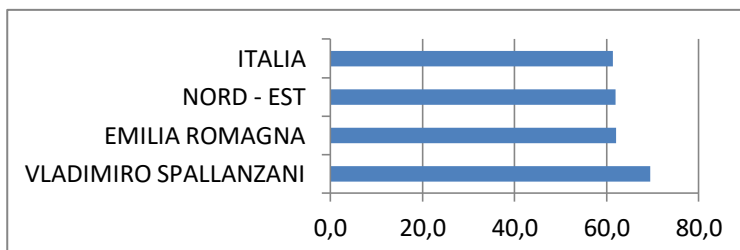

SCUOLA PRIMARIA
PUNTEGGI INVALSI 2019

CLASSE SECONDA

ITALIANO	PUNTEGGIO
VLADIMIRO SPALLANZANI	71,2
EMILIA ROMAGNA	53,5
NORD - EST	53,9
ITALIA	53,7

CLASSE SECONDA

MATEMATICA	PUNTEGGIO
VLADIMIRO SPALLANZANI	76,5
EMILIA ROMAGNA	55,2
NORD - EST	57,0
ITALIA	56,6

CLASSE QUINTA

ITALIANO	PUNTEGGIO
VLADIMIRO SPALLANZANI	69,5
EMILIA ROMAGNA	62,1
NORD - EST	61,9
ITALIA	61,4

CLASSE QUINTA

MATEMATICA	PUNTEGGIO
VLADIMIRO SPALLANZANI	69,2
EMILIA ROMAGNA	58,0
NORD - EST	58,7
ITALIA	57,9