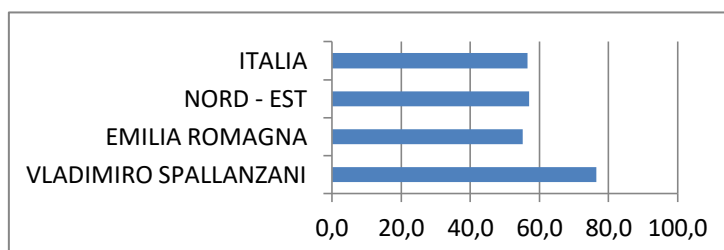

SCUOLA PRIMARIA
PUNTEGGI INVALSI 2019

CLASSE SECONDA

ITALIANO	PUNTEGGIO
VLADIMIRO SPALLANZANI	71,2
EMILIA ROMAGNA	53,5
NORD - EST	53,9
ITALIA	53,7

CLASSE SECONDA

MATEMATICA	PUNTEGGIO
VLADIMIRO SPALLANZANI	76,5
EMILIA ROMAGNA	55,2
NORD - EST	57,0
ITALIA	56,6