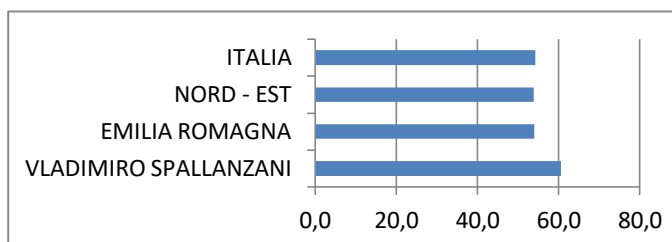

SCUOLA PRIMARIA
PUNTEGGI INVALSI 2021

CLASSE SECONDA

ITALIANO	PUNTEGGIO
VLADIMIRO SPALLANZANI	63,7
EMILIA ROMAGNA	51,0
NORD - EST	52,6
ITALIA	54,2

CLASSE SECONDA

MATEMATICA	PUNTEGGIO
VLADIMIRO SPALLANZANI	54,7
EMILIA ROMAGNA	43,7
NORD - EST	44,9
ITALIA	46,6

CLASSE QUINTA

ITALIANO	PUNTEGGIO
VLADIMIRO SPALLANZANI	60,6
EMILIA ROMAGNA	54,0
NORD - EST	53,9
ITALIA	54,3

CLASSE QUINTA

MATEMATICA	PUNTEGGIO
VLADIMIRO SPALLANZANI	74,5
EMILIA ROMAGNA	54,5
NORD - EST	54,9
ITALIA	55,3