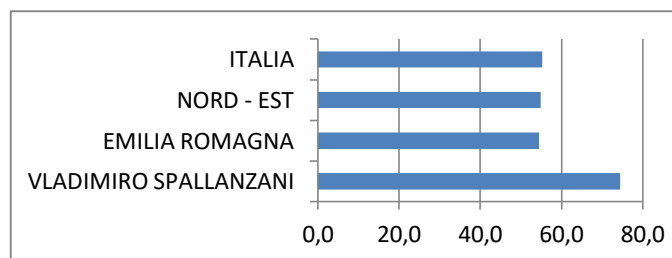

SCUOLA PRIMARIA
PUNTEGGI INVALSI 2021

CLASSE SECONDA

ITALIANO	PUNTEGGIO
VLADIMIRO SPALLANZANI	63,7
EMILIA ROMAGNA	51,0
NORD - EST	52,6
ITALIA	54,2

CLASSE SECONDA

MATEMATICA	PUNTEGGIO
VLADIMIRO SPALLANZANI	54,7
EMILIA ROMAGNA	43,7
NORD - EST	44,9
ITALIA	46,6

CLASSE QUINTA

ITALIANO	PUNTEGGIO
VLADIMIRO SPALLANZANI	60,6
EMILIA ROMAGNA	54,0
NORD - EST	53,9
ITALIA	54,3

CLASSE QUINTA

MATEMATICA	PUNTEGGIO
VLADIMIRO SPALLANZANI	74,5
EMILIA ROMAGNA	54,5
NORD - EST	54,9
ITALIA	55,3