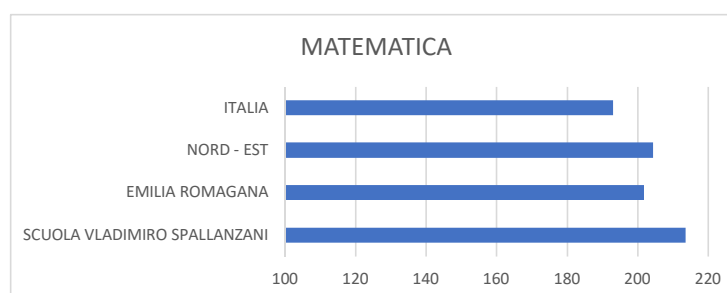

SCUOLA SECONDARIA SASSUOLO PUNTEGGI INVALSI 2021

	PUNTEGGIO
ITALIANO	
SCUOLA VLADIMIRO SPALLANZANI	212.8
EMILIA ROMAGANA	198.9
NORD - EST	202.5
ITALIA	196.2

	PUNTEGGIO
MATEMATICA	
SCUOLA VLADIMIRO SPALLANZANI	210.1
EMILIA ROMAGANA	201.8
NORD - EST	204.4
ITALIA	193.1

	PUNTEGGIO
INGLESE READING	
SCUOLA VLADIMIRO SPALLANZANI	224.3
EMILIA ROMAGANA	211.2
NORD - EST	211.8
ITALIA	203.3

	PUNTEGGIO
INGLESE LISTENING	
SCUOLA VLADIMIRO SPALLANZANI	223.5
EMILIA ROMAGANA	212.8
NORD - EST	213.3
ITALIA	201.7

SCUOLA SECONDARIA S. ANTONINO PUNTEGGI INVALSI 2021

	PUNTEGGIO
ITALIANO	
SCUOLA VLADIMIRO SPALLANZANI	212.7
EMILIA ROMAGANA	198.9
NORD - EST	202.5
ITALIA	196.2

	PUNTEGGIO
MATEMATICA	
SCUOLA VLADIMIRO SPALLANZANI	213.7
EMILIA ROMAGANA	201.8
NORD - EST	204.4
ITALIA	193.1