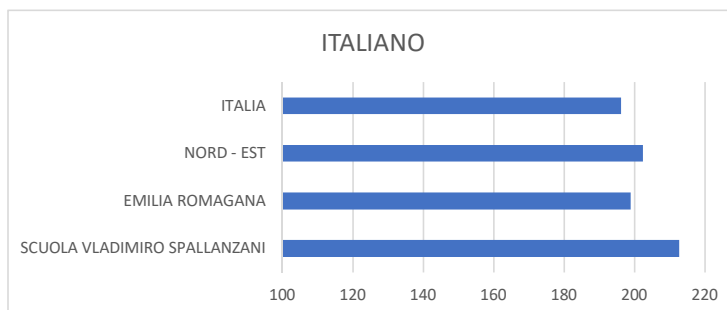

SCUOLA SECONDARIA SASSUOLO PUNTEGGI INVALSI 2021

	PUNTEGGIO
ITALIANO	
SCUOLA VLADIMIRO SPALLANZANI	212.8
EMILIA ROMAGANA	198.9
NORD - EST	202.5
ITALIA	196.2

	PUNTEGGIO
MATEMATICA	
SCUOLA VLADIMIRO SPALLANZANI	210.1
EMILIA ROMAGANA	201.8
NORD - EST	204.4
ITALIA	193.1

	PUNTEGGIO
INGLESE READING	
SCUOLA VLADIMIRO SPALLANZANI	224.3
EMILIA ROMAGANA	211.2
NORD - EST	211.8
ITALIA	203.3

	PUNTEGGIO
INGLESE LISTENING	
SCUOLA VLADIMIRO SPALLANZANI	223.5
EMILIA ROMAGANA	212.8
NORD - EST	213.3
ITALIA	201.7

SCUOLA SECONDARIA S. ANTONINO PUNTEGGI INVALSI 2021

	PUNTEGGIO
ITALIANO	
SCUOLA VLADIMIRO SPALLANZANI	212.7
EMILIA ROMAGANA	198.9
NORD - EST	202.5
ITALIA	196.2

	PUNTEGGIO
MATEMATICA	
SCUOLA VLADIMIRO SPALLANZANI	213.7
EMILIA ROMAGANA	201.8
NORD - EST	204.4
ITALIA	193.1