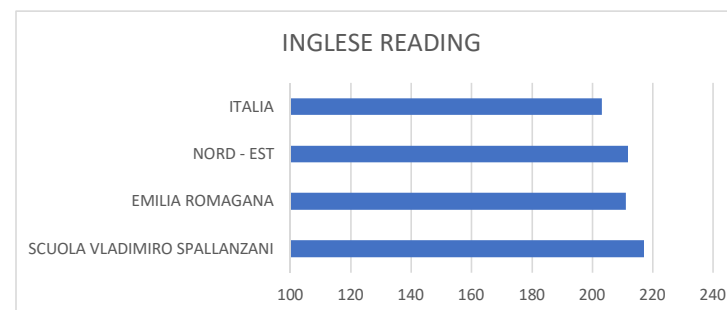

	PUNTEGGIO
INGLESE READING	
SCUOLA VLADIMIRO SPALLANZANI	224.3
EMILIA ROMAGANA	211.2
NORD - EST	211.8
ITALIA	203.3

	PUNTEGGIO
INGLESE LISTENING	
SCUOLA VLADIMIRO SPALLANZANI	223.5
EMILIA ROMAGANA	212.8
NORD - EST	213.3
ITALIA	201.7

SCUOLA SECONDARIA S. ANTONINO PUNTEGGI INVALSI 2021

	PUNTEGGIO
ITALIANO	
SCUOLA VLADIMIRO SPALLANZANI	212.7
EMILIA ROMAGANA	198.9
NORD - EST	202.5
ITALIA	196.2

	PUNTEGGIO
MATEMATICA	
SCUOLA VLADIMIRO SPALLANZANI	213.7
EMILIA ROMAGANA	201.8
NORD - EST	204.4
ITALIA	193.1

	PUNTEGGIO
INGLESE READING	
SCUOLA VLADIMIRO SPALLANZANI	217.2
EMILIA ROMAGANA	211.2
NORD - EST	211.8
ITALIA	203.3

	PUNTEGGIO
INGLESE LISTENING	
SCUOLA VLADIMIRO SPALLANZANI	218.5
EMILIA ROMAGANA	212.8
NORD - EST	213.3
ITALIA	201.7