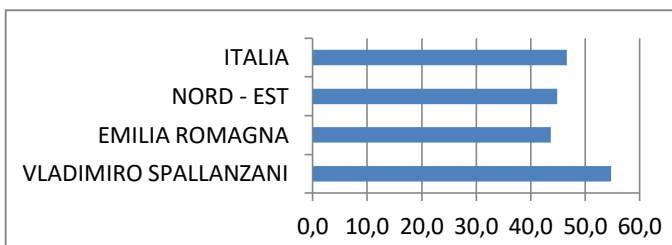

SCUOLA PRIMARIA
PUNTEGGI INVALSI 2021

CLASSE SECONDA

ITALIANO	PUNTEGGIO
VLADIMIRO SPALLANZANI	63,7
EMILIA ROMAGNA	51,0
NORD - EST	52,6
ITALIA	54,2

CLASSE SECONDA

MATEMATICA	PUNTEGGIO
VLADIMIRO SPALLANZANI	54,7
EMILIA ROMAGNA	43,7
NORD - EST	44,9
ITALIA	46,6

CLASSE QUINTA

ITALIANO	PUNTEGGIO
VLADIMIRO SPALLANZANI	60,6
EMILIA ROMAGNA	54,0
NORD - EST	53,9
ITALIA	54,3

CLASSE QUINTA

MATEMATICA	PUNTEGGIO
VLADIMIRO SPALLANZANI	74,5
EMILIA ROMAGNA	54,5
NORD - EST	54,9
ITALIA	55,3