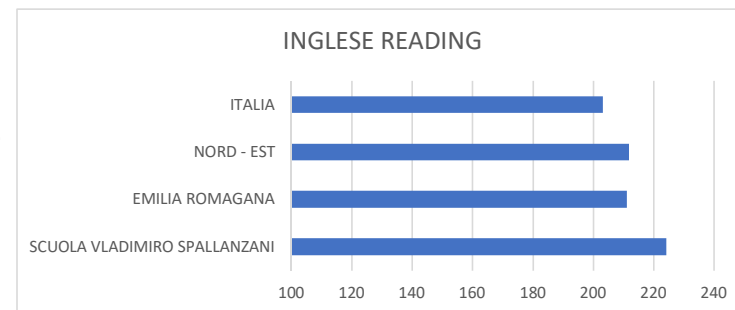

SCUOLA SECONDARIA SASSUOLO PUNTEGGI INVALSI 2021

	PUNTEGGIO
ITALIANO	
SCUOLA VLADIMIRO SPALLANZANI	212.8
EMILIA ROMAGANA	198.9
NORD - EST	202.5
ITALIA	196.2

	PUNTEGGIO
MATEMATICA	
SCUOLA VLADIMIRO SPALLANZANI	210.1
EMILIA ROMAGANA	201.8
NORD - EST	204.4
ITALIA	193.1

	PUNTEGGIO
INGLESE READING	
SCUOLA VLADIMIRO SPALLANZANI	224.3
EMILIA ROMAGANA	211.2
NORD - EST	211.8
ITALIA	203.3

	PUNTEGGIO
INGLESE LISTENING	
SCUOLA VLADIMIRO SPALLANZANI	223.5
EMILIA ROMAGANA	212.8
NORD - EST	213.3
ITALIA	201.7