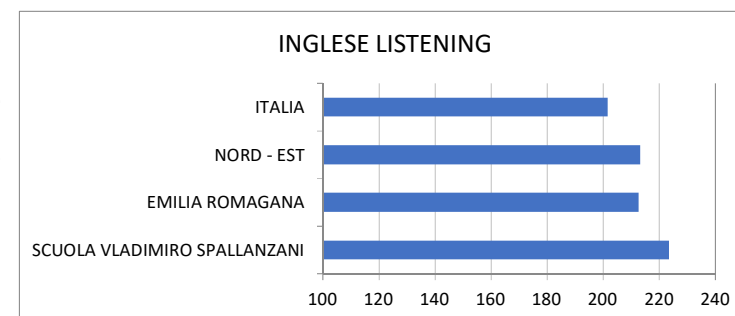

SCUOLA SECONDARIA SASSUOLO PUNTEGGI INVALSI 2021

	PUNTEGGIO
ITALIANO	
SCUOLA VLADIMIRO SPALLANZANI	212.8
EMILIA ROMAGANA	198.9
NORD - EST	202.5
ITALIA	196.2

	PUNTEGGIO
MATEMATICA	
SCUOLA VLADIMIRO SPALLANZANI	210.1
EMILIA ROMAGANA	201.8
NORD - EST	204.4
ITALIA	193.1

	PUNTEGGIO
INGLESE READING	
SCUOLA VLADIMIRO SPALLANZANI	224.3
EMILIA ROMAGANA	211.2
NORD - EST	211.8
ITALIA	203.3

	PUNTEGGIO
INGLESE LISTENING	
SCUOLA VLADIMIRO SPALLANZANI	223.5
EMILIA ROMAGANA	212.8
NORD - EST	213.3
ITALIA	201.7