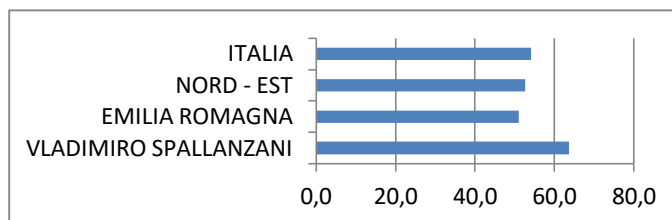

SCUOLA PRIMARIA
PUNTEGGI INVALSI 2021

CLASSE SECONDA

ITALIANO	PUNTEGGIO
VLADIMIRO SPALLANZANI	63,7
EMILIA ROMAGNA	51,0
NORD - EST	52,6
ITALIA	54,2

CLASSE SECONDA

MATEMATICA	PUNTEGGIO
VLADIMIRO SPALLANZANI	54,7
EMILIA ROMAGNA	43,7
NORD - EST	44,9
ITALIA	46,6