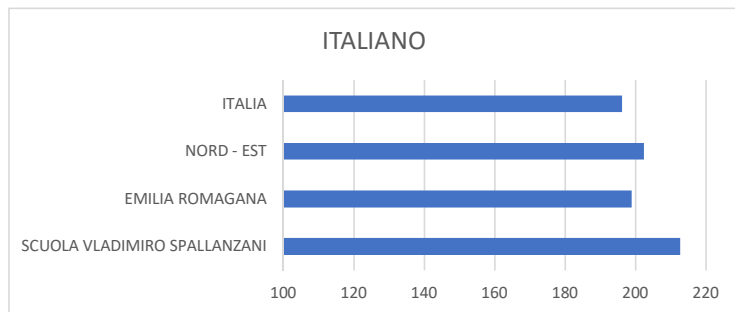

CLASSE QUINTA

ITALIANO	PUNTEGGIO
VLADIMIRO SPALLANZANI	60,6
EMILIA ROMAGNA	54,0
NORD - EST	53,9
ITALIA	54,3

CLASSE QUINTA

MATEMATICA	PUNTEGGIO
VLADIMIRO SPALLANZANI	74,5
EMILIA ROMAGNA	54,5
NORD - EST	54,9
ITALIA	55,3

CLASSE QUINTA

INGLESE READING	PUNTEGGIO
VLADIMIRO SPALLANZANI	85,5
EMILIA ROMAGNA	79,4
NORD - EST	79,7
ITALIA	79,3

CLASSE QUINTA

INGLESE LISTENING	PUNTEGGIO
VLADIMIRO SPALLANZANI	82,0
EMILIA ROMAGNA	67,1
NORD - EST	67,4
ITALIA	65,7

SCUOLA SECONDARIA SASSUOLO PUNTEGGI INVALSI 2021

	PUNTEGGIO
ITALIANO	
SCUOLA VLADIMIRO SPALLANZANI	212.8
EMILIA ROMAGANA	198.9
NORD - EST	202.5
ITALIA	196.2

	PUNTEGGIO
MATEMATICA	
SCUOLA VLADIMIRO SPALLANZANI	210.1
EMILIA ROMAGANA	201.8
NORD - EST	204.4
ITALIA	193.1