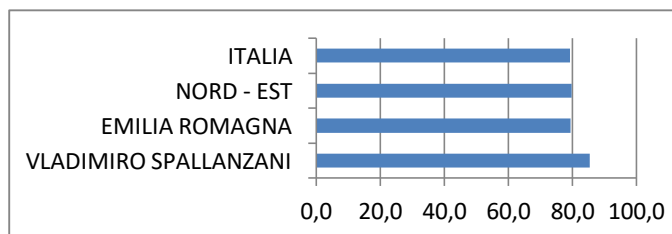

CLASSE QUINTA

INGLESE READING	PUNTEGGIO
VLADIMIRO SPALLANZANI	85,5
EMILIA ROMAGNA	79,4
NORD - EST	79,7
ITALIA	79,3