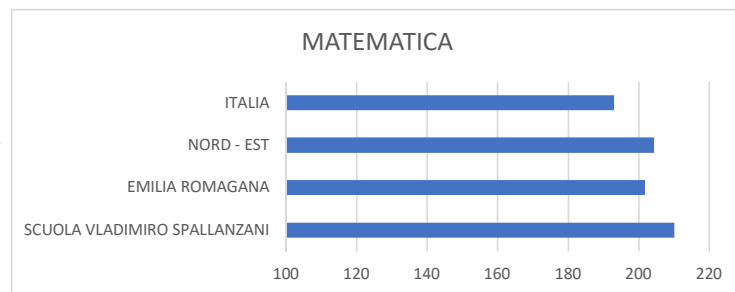

CLASSE QUINTA

ITALIANO	PUNTEGGIO
VLADIMIRO SPALLANZANI	60,6
EMILIA ROMAGNA	54,0
NORD - EST	53,9
ITALIA	54,3

CLASSE QUINTA

MATEMATICA	PUNTEGGIO
VLADIMIRO SPALLANZANI	74,5
EMILIA ROMAGNA	54,5
NORD - EST	54,9
ITALIA	55,3

CLASSE QUINTA

INGLESE READING	PUNTEGGIO
VLADIMIRO SPALLANZANI	85,5
EMILIA ROMAGNA	79,4
NORD - EST	79,7
ITALIA	79,3

CLASSE QUINTA

INGLESE LISTENING	PUNTEGGIO
VLADIMIRO SPALLANZANI	82,0
EMILIA ROMAGNA	67,1
NORD - EST	67,4
ITALIA	65,7

SCUOLA SECONDARIA SASSUOLO PUNTEGGI INVALSI 2021

	PUNTEGGIO
ITALIANO	
SCUOLA VLADIMIRO SPALLANZANI	212.8
EMILIA ROMAGANA	198.9
NORD - EST	202.5
ITALIA	196.2

	PUNTEGGIO
MATEMATICA	
SCUOLA VLADIMIRO SPALLANZANI	210.1
EMILIA ROMAGANA	201.8
NORD - EST	204.4
ITALIA	193.1