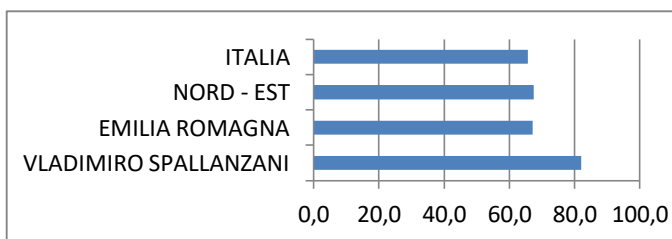

CLASSE QUINTA

INGLESE LISTENING	PUNTEGGIO
VLADIMIRO SPALLANZANI	82,0
EMILIA ROMAGNA	67,1
NORD - EST	67,4
ITALIA	65,7