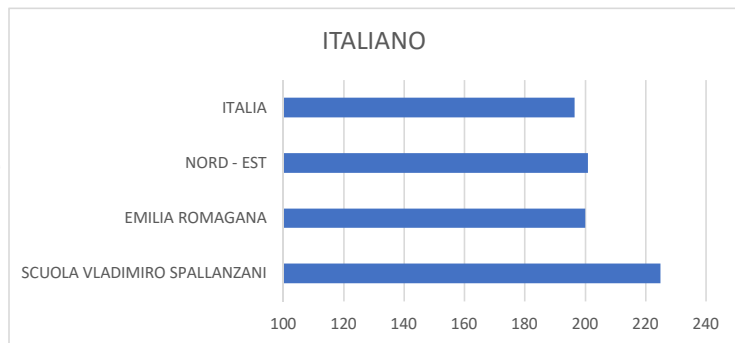

CLASSE QUINTA ITALIANO	PUNTEGGIO
SCUOLA VLADIMIRO SPALLANZANI	67,8
EMILIA ROMAGANA	56,7
NORD - EST	56,4
ITALIA	55,1

CLASSE QUINTA MATEMATICA	PUNTEGGIO
SCUOLA VLADIMIRO SPALLANZANI	62,2
EMILIA ROMAGANA	49,5
NORD - EST	49,5
ITALIA	47,2

CLASSE QUINTA INGLESE READING	PUNTEGGIO
SCUOLA VLADIMIRO SPALLANZANI	83
EMILIA ROMAGANA	77,2
NORD - EST	78,3
ITALIA	76,7

CLASSE QUINTA INGLESE LISTENING	PUNTEGGIO
SCUOLA VLADIMIRO SPALLANZANI	83,4
EMILIA ROMAGANA	76,5
NORD - EST	75,8
ITALIA	72,1

## SCUOLA SECONDARIA SASSUOLO PUNTEGGI INVALSI 2022

	PUNTEGGIO
ITALIANO	
SCUOLA VLADIMIRO SPALLANZANI	224.9
EMILIA ROMAGANA	200.1
NORD - EST	201
ITALIA	196.6

	PUNTEGGIO
MATEMATICA	
SCUOLA VLADIMIRO SPALLANZANI	232.5
EMILIA ROMAGANA	201.1
NORD - EST	202.6
ITALIA	194.2