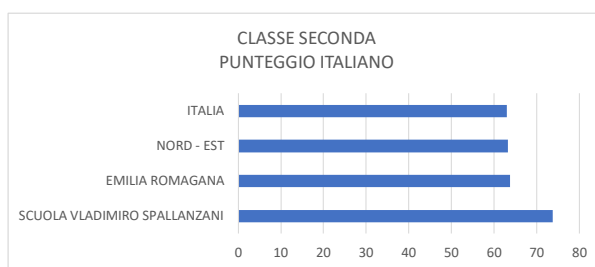

## SCUOLA PRIMARIA PUNTEGGI INVALSI 2022

CLASSE SECONDA ITALIANO	PUNTEGGIO
SCUOLA VLADIMIRO SPALLANZANI	73,7
EMILIA ROMAGANA	63,7
NORD - EST	63,2
ITALIA	63

CLASSE SECONDA MATEMATICA	PUNTEGGIO
SCUOLA VLADIMIRO SPALLANZANI	64,1
EMILIA ROMAGANA	50,2
NORD - EST	50,1
ITALIA	49,8

CLASSE QUINTA ITALIANO	PUNTEGGIO
SCUOLA VLADIMIRO SPALLANZANI	67,8
EMILIA ROMAGANA	56,7
NORD - EST	56,4
ITALIA	55,1

CLASSE QUINTA MATEMATICA	PUNTEGGIO
SCUOLA VLADIMIRO SPALLANZANI	62,2
EMILIA ROMAGANA	49,5
NORD - EST	49,5
ITALIA	47,2

CLASSE QUINTA INGLESE READING	PUNTEGGIO
SCUOLA VLADIMIRO SPALLANZANI	83
EMILIA ROMAGANA	77,2
NORD - EST	78,3
ITALIA	76,7

CLASSE QUINTA INGLESE LISTENING	PUNTEGGIO
SCUOLA VLADIMIRO SPALLANZANI	83,4
EMILIA ROMAGANA	76,5
NORD - EST	75,8
ITALIA	72,1