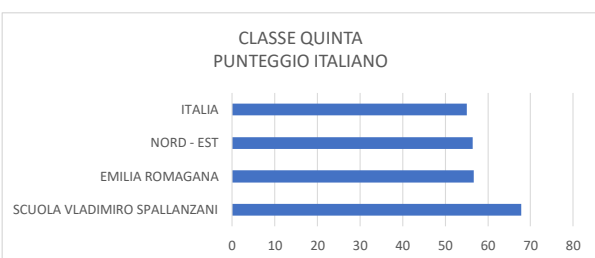

## SCUOLA PRIMARIA PUNTEGGI INVALSI 2022

CLASSE SECONDA ITALIANO	PUNTEGGIO
SCUOLA VLADIMIRO SPALLANZANI	73,7
EMILIA ROMAGANA	63,7
NORD - EST	63,2
ITALIA	63

CLASSE SECONDA MATEMATICA	PUNTEGGIO
SCUOLA VLADIMIRO SPALLANZANI	64,1
EMILIA ROMAGANA	50,2
NORD - EST	50,1
ITALIA	49,8

CLASSE QUINTA ITALIANO	PUNTEGGIO
SCUOLA VLADIMIRO SPALLANZANI	67,8
EMILIA ROMAGANA	56,7
NORD - EST	56,4
ITALIA	55,1

CLASSE QUINTA MATEMATICA	PUNTEGGIO
SCUOLA VLADIMIRO SPALLANZANI	62,2
EMILIA ROMAGANA	49,5
NORD - EST	49,5
ITALIA	47,2

CLASSE QUINTA INGLESE READING	PUNTEGGIO
SCUOLA VLADIMIRO SPALLANZANI	83
EMILIA ROMAGANA	77,2
NORD - EST	78,3
ITALIA	76,7

CLASSE QUINTA INGLESE LISTENING	PUNTEGGIO
SCUOLA VLADIMIRO SPALLANZANI	83,4
EMILIA ROMAGANA	76,5
NORD - EST	75,8
ITALIA	72,1