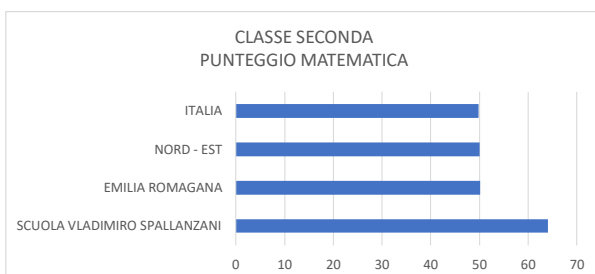

## SCUOLA PRIMARIA PUNTEGGI INVALSI 2022

CLASSE SECONDA ITALIANO	PUNTEGGIO
SCUOLA VLADIMIRO SPALLANZANI	73,7
EMILIA ROMAGANA	63,7
NORD - EST	63,2
ITALIA	63

CLASSE SECONDA MATEMATICA	PUNTEGGIO
SCUOLA VLADIMIRO SPALLANZANI	64,1
EMILIA ROMAGANA	50,2
NORD - EST	50,1
ITALIA	49,8

CLASSE QUINTA ITALIANO	PUNTEGGIO
SCUOLA VLADIMIRO SPALLANZANI	67,8
EMILIA ROMAGANA	56,7
NORD - EST	56,4
ITALIA	55,1

CLASSE QUINTA MATEMATICA	PUNTEGGIO
SCUOLA VLADIMIRO SPALLANZANI	62,2
EMILIA ROMAGANA	49,5
NORD - EST	49,5
ITALIA	47,2

CLASSE QUINTA INGLESE READING	PUNTEGGIO
SCUOLA VLADIMIRO SPALLANZANI	83
EMILIA ROMAGANA	77,2
NORD - EST	78,3
ITALIA	76,7

CLASSE QUINTA INGLESE LISTENING	PUNTEGGIO
SCUOLA VLADIMIRO SPALLANZANI	83,4
EMILIA ROMAGANA	76,5
NORD - EST	75,8
ITALIA	72,1