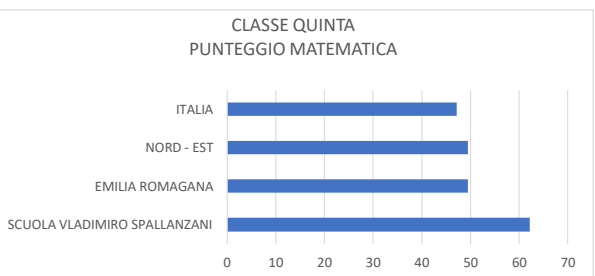

## SCUOLA PRIMARIA PUNTEGGI INVALSI 2022

CLASSE SECONDA ITALIANO	PUNTEGGIO
SCUOLA VLADIMIRO SPALLANZANI	73,7
EMILIA ROMAGANA	63,7
NORD - EST	63,2
ITALIA	63

CLASSE SECONDA MATEMATICA	PUNTEGGIO
SCUOLA VLADIMIRO SPALLANZANI	64,1
EMILIA ROMAGANA	50,2
NORD - EST	50,1
ITALIA	49,8

CLASSE QUINTA ITALIANO	PUNTEGGIO
SCUOLA VLADIMIRO SPALLANZANI	67,8
EMILIA ROMAGANA	56,7
NORD - EST	56,4
ITALIA	55,1

CLASSE QUINTA MATEMATICA	PUNTEGGIO
SCUOLA VLADIMIRO SPALLANZANI	62,2
EMILIA ROMAGANA	49,5
NORD - EST	49,5
ITALIA	47,2

CLASSE QUINTA INGLESE READING	PUNTEGGIO
SCUOLA VLADIMIRO SPALLANZANI	83
EMILIA ROMAGANA	77,2
NORD - EST	78,3
ITALIA	76,7

CLASSE QUINTA INGLESE LISTENING	PUNTEGGIO
SCUOLA VLADIMIRO SPALLANZANI	83,4
EMILIA ROMAGANA	76,5
NORD - EST	75,8
ITALIA	72,1