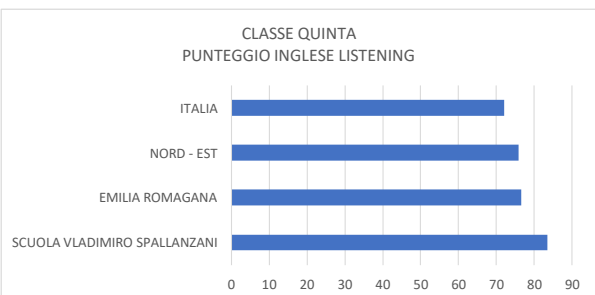

## SCUOLA PRIMARIA PUNTEGGI INVALSI 2022

CLASSE SECONDA ITALIANO	PUNTEGGIO
SCUOLA VLADIMIRO SPALLANZANI	73,7
EMILIA ROMAGANA	63,7
NORD - EST	63,2
ITALIA	63

CLASSE SECONDA MATEMATICA	PUNTEGGIO
SCUOLA VLADIMIRO SPALLANZANI	64,1
EMILIA ROMAGANA	50,2
NORD - EST	50,1
ITALIA	49,8

CLASSE QUINTA ITALIANO	PUNTEGGIO
SCUOLA VLADIMIRO SPALLANZANI	67,8
EMILIA ROMAGANA	56,7
NORD - EST	56,4
ITALIA	55,1

CLASSE QUINTA MATEMATICA	PUNTEGGIO
SCUOLA VLADIMIRO SPALLANZANI	62,2
EMILIA ROMAGANA	49,5
NORD - EST	49,5
ITALIA	47,2

CLASSE QUINTA INGLESE READING	PUNTEGGIO
SCUOLA VLADIMIRO SPALLANZANI	83
EMILIA ROMAGANA	77,2
NORD - EST	78,3
ITALIA	76,7

CLASSE QUINTA INGLESE LISTENING	PUNTEGGIO
SCUOLA VLADIMIRO SPALLANZANI	83,4
EMILIA ROMAGANA	76,5
NORD - EST	75,8
ITALIA	72,1