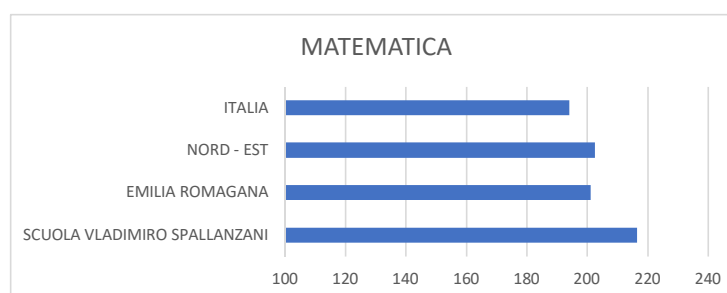

## SCUOLA SECONDARIA SASSUOLO PUNTEGGI INVALSI 2022

	PUNTEGGIO
ITALIANO	
SCUOLA VLADIMIRO SPALLANZANI	224.9
EMILIA ROMAGANA	200.1
NORD - EST	201
ITALIA	196.6

	PUNTEGGIO
MATEMATICA	
SCUOLA VLADIMIRO SPALLANZANI	232.5
EMILIA ROMAGANA	201.1
NORD - EST	202.6
ITALIA	194.2

	PUNTEGGIO
INGLESE READING	
SCUOLA VLADIMIRO SPALLANZANI	238.6
EMILIA ROMAGANA	214
NORD - EST	215.5
ITALIA	206.7

	PUNTEGGIO
INGLESE LISTENING	
SCUOLA VLADIMIRO SPALLANZANI	240.6
EMILIA ROMAGANA	215.9
NORD - EST	217.8
ITALIA	205.9

## SCUOLA SECONDARIA S. ANTONINO PUNTEGGI INVALSI 2022

	PUNTEGGIO
ITALIANO	
SCUOLA VLADIMIRO SPALLANZANI	207.5
EMILIA ROMAGANA	200.1
NORD - EST	201
ITALIA	196.6

	PUNTEGGIO
MATEMATICA	
SCUOLA VLADIMIRO SPALLANZANI	216.5
EMILIA ROMAGANA	201.1
NORD - EST	202.6
ITALIA	194.2