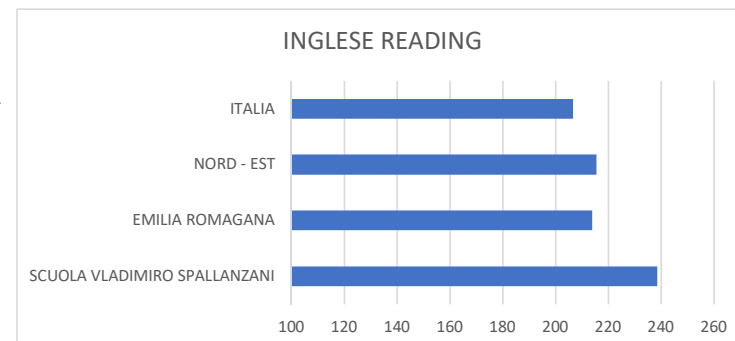

CLASSE QUINTA INGLESE READING	PUNTEGGIO
SCUOLA VLADIMIRO SPALLANZANI	83
EMILIA ROMAGANA	77,2
NORD - EST	78,3
ITALIA	76,7

CLASSE QUINTA INGLESE LISTENING	PUNTEGGIO
SCUOLA VLADIMIRO SPALLANZANI	83,4
EMILIA ROMAGANA	76,5
NORD - EST	75,8
ITALIA	72,1

## SCUOLA SECONDARIA SASSUOLO PUNTEGGI INVALSI 2022

	PUNTEGGIO
ITALIANO	
SCUOLA VLADIMIRO SPALLANZANI	224.9
EMILIA ROMAGANA	200.1
NORD - EST	201
ITALIA	196.6

	PUNTEGGIO
MATEMATICA	
SCUOLA VLADIMIRO SPALLANZANI	232.5
EMILIA ROMAGANA	201.1
NORD - EST	202.6
ITALIA	194.2

	PUNTEGGIO
INGLESE READING	
SCUOLA VLADIMIRO SPALLANZANI	238.6
EMILIA ROMAGANA	214
NORD - EST	215.5
ITALIA	206.7

	PUNTEGGIO
INGLESE LISTENING	
SCUOLA VLADIMIRO SPALLANZANI	240.6
EMILIA ROMAGANA	215.9
NORD - EST	217.8
ITALIA	205.9