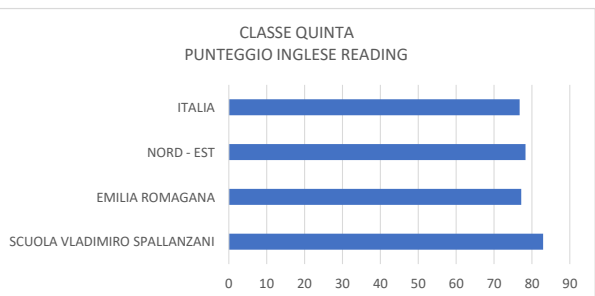

## SCUOLA PRIMARIA PUNTEGGI INVALSI 2022

CLASSE SECONDA ITALIANO	PUNTEGGIO
SCUOLA VLADIMIRO SPALLANZANI	73,7
EMILIA ROMAGANA	63,7
NORD - EST	63,2
ITALIA	63

CLASSE SECONDA MATEMATICA	PUNTEGGIO
SCUOLA VLADIMIRO SPALLANZANI	64,1
EMILIA ROMAGANA	50,2
NORD - EST	50,1
ITALIA	49,8

CLASSE QUINTA ITALIANO	PUNTEGGIO
SCUOLA VLADIMIRO SPALLANZANI	67,8
EMILIA ROMAGANA	56,7
NORD - EST	56,4
ITALIA	55,1

CLASSE QUINTA MATEMATICA	PUNTEGGIO
SCUOLA VLADIMIRO SPALLANZANI	62,2
EMILIA ROMAGANA	49,5
NORD - EST	49,5
ITALIA	47,2

CLASSE QUINTA INGLESE READING	PUNTEGGIO
SCUOLA VLADIMIRO SPALLANZANI	83
EMILIA ROMAGANA	77,2
NORD - EST	78,3
ITALIA	76,7

CLASSE QUINTA INGLESE LISTENING	PUNTEGGIO
SCUOLA VLADIMIRO SPALLANZANI	83,4
EMILIA ROMAGANA	76,5
NORD - EST	75,8
ITALIA	72,1