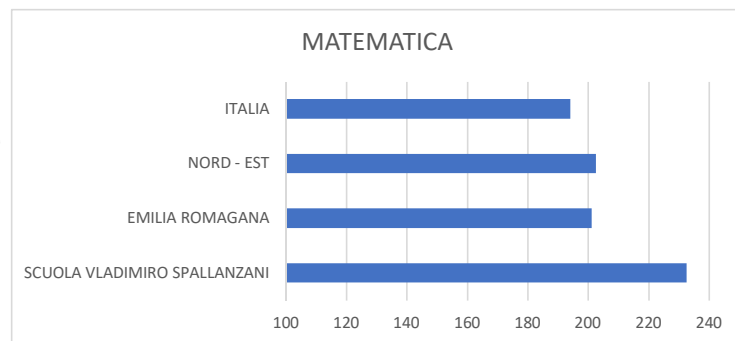

CLASSE QUINTA ITALIANO	PUNTEGGIO
SCUOLA VLADIMIRO SPALLANZANI	67,8
EMILIA ROMAGANA	56,7
NORD - EST	56,4
ITALIA	55,1

CLASSE QUINTA MATEMATICA	PUNTEGGIO
SCUOLA VLADIMIRO SPALLANZANI	62,2
EMILIA ROMAGANA	49,5
NORD - EST	49,5
ITALIA	47,2

CLASSE QUINTA INGLESE READING	PUNTEGGIO
SCUOLA VLADIMIRO SPALLANZANI	83
EMILIA ROMAGANA	77,2
NORD - EST	78,3
ITALIA	76,7

CLASSE QUINTA INGLESE LISTENING	PUNTEGGIO
SCUOLA VLADIMIRO SPALLANZANI	83,4
EMILIA ROMAGANA	76,5
NORD - EST	75,8
ITALIA	72,1

## SCUOLA SECONDARIA SASSUOLO PUNTEGGI INVALSI 2022

	PUNTEGGIO
ITALIANO	
SCUOLA VLADIMIRO SPALLANZANI	224.9
EMILIA ROMAGANA	200.1
NORD - EST	201
ITALIA	196.6

	PUNTEGGIO
MATEMATICA	
SCUOLA VLADIMIRO SPALLANZANI	232.5
EMILIA ROMAGANA	201.1
NORD - EST	202.6
ITALIA	194.2

	PUNTEGGIO
INGLESE READING	
SCUOLA VLADIMIRO SPALLANZANI	238.6
EMILIA ROMAGANA	214
NORD - EST	215.5
ITALIA	206.7

	PUNTEGGIO
INGLESE LISTENING	
SCUOLA VLADIMIRO SPALLANZANI	240.6
EMILIA ROMAGANA	215.9
NORD - EST	217.8
ITALIA	205.9