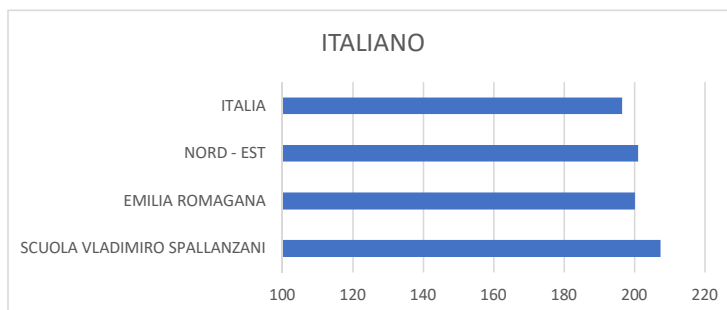

## SCUOLA SECONDARIA SASSUOLO PUNTEGGI INVALSI 2022

	PUNTEGGIO
ITALIANO	
SCUOLA VLADIMIRO SPALLANZANI	224.9
EMILIA ROMAGANA	200.1
NORD - EST	201
ITALIA	196.6

	PUNTEGGIO
MATEMATICA	
SCUOLA VLADIMIRO SPALLANZANI	232.5
EMILIA ROMAGANA	201.1
NORD - EST	202.6
ITALIA	194.2

	PUNTEGGIO
INGLESE READING	
SCUOLA VLADIMIRO SPALLANZANI	238.6
EMILIA ROMAGANA	214
NORD - EST	215.5
ITALIA	206.7

	PUNTEGGIO
INGLESE LISTENING	
SCUOLA VLADIMIRO SPALLANZANI	240.6
EMILIA ROMAGANA	215.9
NORD - EST	217.8
ITALIA	205.9

## SCUOLA SECONDARIA S. ANTONINO PUNTEGGI INVALSI 2022

	PUNTEGGIO
ITALIANO	
SCUOLA VLADIMIRO SPALLANZANI	207.5
EMILIA ROMAGANA	200.1
NORD - EST	201
ITALIA	196.6

	PUNTEGGIO
MATEMATICA	
SCUOLA VLADIMIRO SPALLANZANI	216.5
EMILIA ROMAGANA	201.1
NORD - EST	202.6
ITALIA	194.2