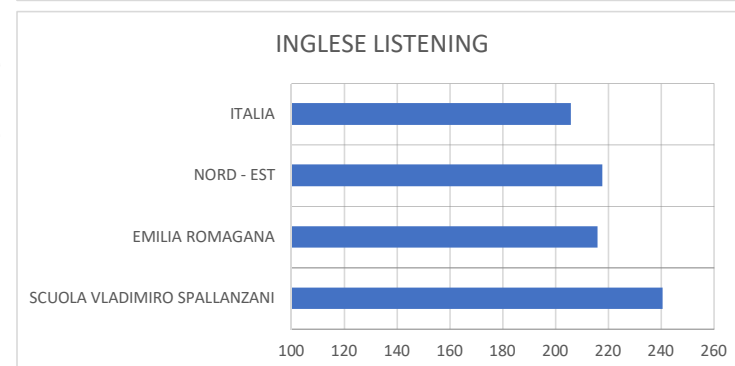

## SCUOLA SECONDARIA SASSUOLO PUNTEGGI INVALSI 2022

	PUNTEGGIO
ITALIANO	
SCUOLA VLADIMIRO SPALLANZANI	224.9
EMILIA ROMAGANA	200.1
NORD - EST	201
ITALIA	196.6

	PUNTEGGIO
MATEMATICA	
SCUOLA VLADIMIRO SPALLANZANI	232.5
EMILIA ROMAGANA	201.1
NORD - EST	202.6
ITALIA	194.2

	PUNTEGGIO
INGLESE READING	
SCUOLA VLADIMIRO SPALLANZANI	238.6
EMILIA ROMAGANA	214
NORD - EST	215.5
ITALIA	206.7

	PUNTEGGIO
INGLESE LISTENING	
SCUOLA VLADIMIRO SPALLANZANI	240.6
EMILIA ROMAGANA	215.9
NORD - EST	217.8
ITALIA	205.9