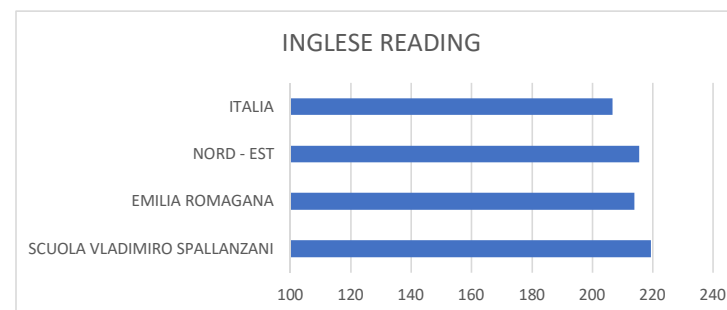

	PUNTEGGIO
INGLESE READING	
SCUOLA VLADIMIRO SPALLANZANI	238.6
EMILIA ROMAGANA	214
NORD - EST	215.5
ITALIA	206.7

	PUNTEGGIO
INGLESE LISTENING	
SCUOLA VLADIMIRO SPALLANZANI	240.6
EMILIA ROMAGANA	215.9
NORD - EST	217.8
ITALIA	205.9

## SCUOLA SECONDARIA S. ANTONINO PUNTEGGI INVALSI 2022

	PUNTEGGIO
ITALIANO	
SCUOLA VLADIMIRO SPALLANZANI	207.5
EMILIA ROMAGANA	200.1
NORD - EST	201
ITALIA	196.6

	PUNTEGGIO
MATEMATICA	
SCUOLA VLADIMIRO SPALLANZANI	216.5
EMILIA ROMAGANA	201.1
NORD - EST	202.6
ITALIA	194.2

	PUNTEGGIO
INGLESE READING	
SCUOLA VLADIMIRO SPALLANZANI	219.5
EMILIA ROMAGANA	214
NORD - EST	215.5
ITALIA	206.7

	PUNTEGGIO
INGLESE LISTENING	
SCUOLA VLADIMIRO SPALLANZANI	215.3
EMILIA ROMAGANA	215.9
NORD - EST	217.8
ITALIA	205.9