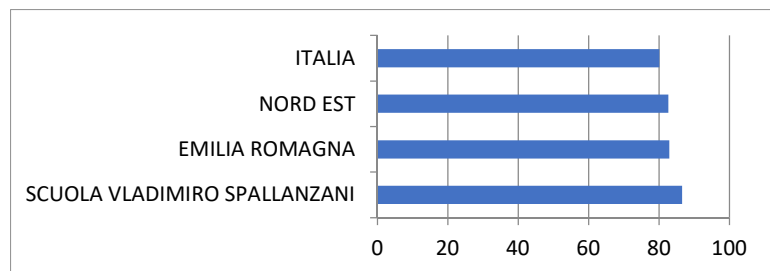

CLASSE QUINTA	PUNTEGGIO
INGLESE READING	
SCUOLA VLADIMIRO SPALLANZANI	86.5
EMILIA ROMAGNA	82.9
NORD EST	82.6
ITALIA	80.1