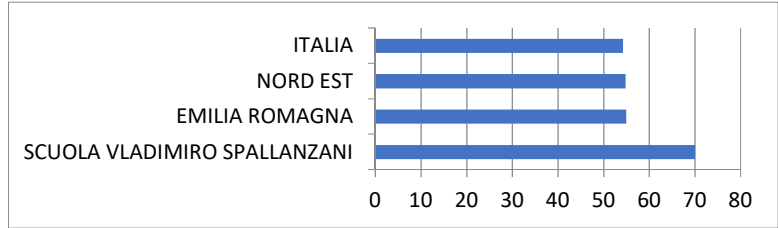

SCUOLA PRIMARIA
PUNTEGGI INVALSI 2023

CLASSE SECONDA	PUNTEGGIO
ITALIANO	
SCUOLA VLADIMIRO SPALLANZANI	70
EMILIA ROMAGNA	54.9
NORD EST	54.8
ITALIA	54.2

CLASSE SECONDA	PUNTEGGIO
MATEMATICA	
SCUOLA VLADIMIRO SPALLANZANI	76.5
EMILIA ROMAGNA	53.9
NORD EST	55.2
ITALIA	54.6