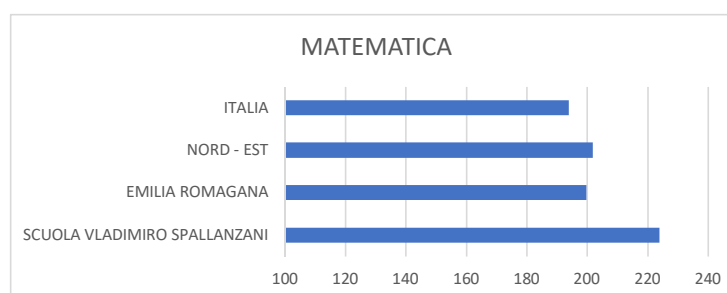

SCUOLA SECONDARIA SASSUOLO PUNTEGGI INVALSI 2023

	PUNTEGGIO
ITALIANO	
SCUOLA VLADIMIRO SPALLANZANI	198.5
EMILIA ROMAGANA	199.3
NORD - EST	200.5
ITALIA	196.6

	PUNTEGGIO
MATEMATICA	
SCUOLA VLADIMIRO SPALLANZANI	188.6
EMILIA ROMAGANA	199.8
NORD - EST	201.8
ITALIA	193.9

	PUNTEGGIO
INGLESE READING	
SCUOLA VLADIMIRO SPALLANZANI	205.2
EMILIA ROMAGANA	216.3
NORD - EST	218
ITALIA	209.9

	PUNTEGGIO
INGLESE LISTENING	
SCUOLA VLADIMIRO SPALLANZANI	214.9
EMILIA ROMAGANA	218.8
NORD - EST	220.9
ITALIA	209.2

SCUOLA SECONDARIA S. ANTONINO PUNTEGGI INVALSI 2023

	PUNTEGGIO
ITALIANO	
SCUOLA VLADIMIRO SPALLANZANI	224.9
EMILIA ROMAGANA	199.3
NORD - EST	200.5
ITALIA	196.6

	PUNTEGGIO
MATEMATICA	
SCUOLA VLADIMIRO SPALLANZANI	223.9
EMILIA ROMAGANA	199.8
NORD - EST	201.8
ITALIA	193.9