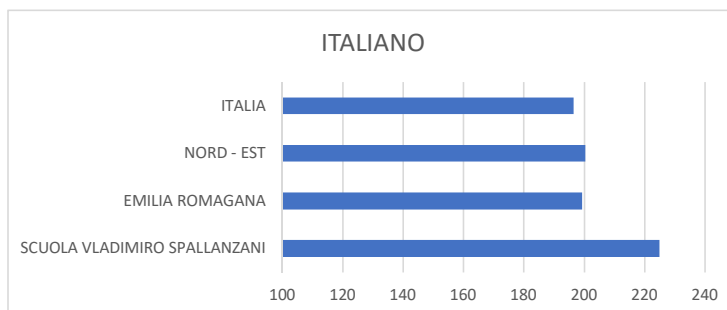

SCUOLA SECONDARIA SASSUOLO PUNTEGGI INVALSI 2023

	PUNTEGGIO
ITALIANO	
SCUOLA VLADIMIRO SPALLANZANI	198.5
EMILIA ROMAGANA	199.3
NORD - EST	200.5
ITALIA	196.6

	PUNTEGGIO
MATEMATICA	
SCUOLA VLADIMIRO SPALLANZANI	188.6
EMILIA ROMAGANA	199.8
NORD - EST	201.8
ITALIA	193.9

	PUNTEGGIO
INGLESE READING	
SCUOLA VLADIMIRO SPALLANZANI	205.2
EMILIA ROMAGANA	216.3
NORD - EST	218
ITALIA	209.9

	PUNTEGGIO
INGLESE LISTENING	
SCUOLA VLADIMIRO SPALLANZANI	214.9
EMILIA ROMAGANA	218.8
NORD - EST	220.9
ITALIA	209.2

SCUOLA SECONDARIA S. ANTONINO PUNTEGGI INVALSI 2023

	PUNTEGGIO
ITALIANO	
SCUOLA VLADIMIRO SPALLANZANI	224.9
EMILIA ROMAGANA	199.3
NORD - EST	200.5
ITALIA	196.6

	PUNTEGGIO
MATEMATICA	
SCUOLA VLADIMIRO SPALLANZANI	223.9
EMILIA ROMAGANA	199.8
NORD - EST	201.8
ITALIA	193.9