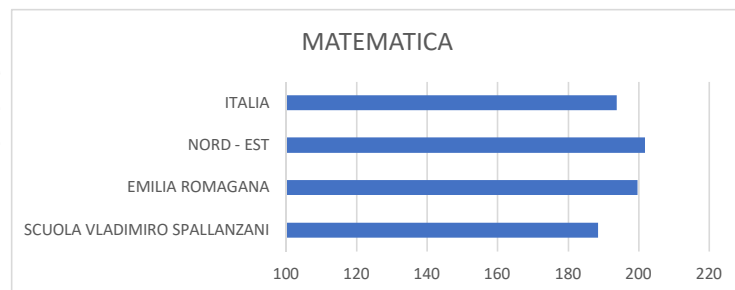

CLASSE QUINTA	PUNTEGGIO
INGLESE READING	
SCUOLA VLADIMIRO SPALLANZANI	86.5
EMILIA ROMAGNA	82.9
NORD EST	82.6
ITALIA	80.1

CLASSE QUINTA	PUNTEGGIO
INGLESE LISTENING	
SCUOLA VLADIMIRO SPALLANZANI	90.3
EMILIA ROMAGNA	83
NORD EST	82
ITALIA	78.7

SCUOLA SECONDARIA SASSUOLO PUNTEGGI INVALSI 2023

	PUNTEGGIO
ITALIANO	
SCUOLA VLADIMIRO SPALLANZANI	198.5
EMILIA ROMAGANA	199.3
NORD - EST	200.5
ITALIA	196.6

	PUNTEGGIO
MATEMATICA	
SCUOLA VLADIMIRO SPALLANZANI	188.6
EMILIA ROMAGANA	199.8
NORD - EST	201.8
ITALIA	193.9