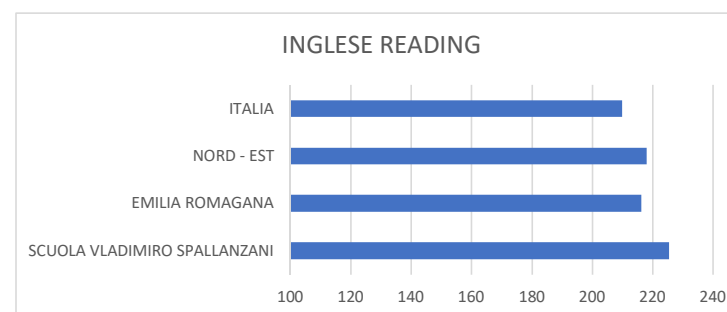

	PUNTEGGIO
INGLESE READING	
SCUOLA VLADIMIRO SPALLANZANI	205.2
EMILIA ROMAGANA	216.3
NORD - EST	218
ITALIA	209.9

	PUNTEGGIO
INGLESE LISTENING	
SCUOLA VLADIMIRO SPALLANZANI	214.9
EMILIA ROMAGANA	218.8
NORD - EST	220.9
ITALIA	209.2

SCUOLA SECONDARIA S. ANTONINO PUNTEGGI INVALSI 2023

	PUNTEGGIO
ITALIANO	
SCUOLA VLADIMIRO SPALLANZANI	224.9
EMILIA ROMAGANA	199.3
NORD - EST	200.5
ITALIA	196.6

	PUNTEGGIO
MATEMATICA	
SCUOLA VLADIMIRO SPALLANZANI	223.9
EMILIA ROMAGANA	199.8
NORD - EST	201.8
ITALIA	193.9

	PUNTEGGIO
INGLESE READING	
SCUOLA VLADIMIRO SPALLANZANI	225.4
EMILIA ROMAGANA	216.3
NORD - EST	218
ITALIA	209.9

	PUNTEGGIO
INGLESE LISTENING	
SCUOLA VLADIMIRO SPALLANZANI	224.3
EMILIA ROMAGANA	218.8
NORD - EST	220.9
ITALIA	209.2