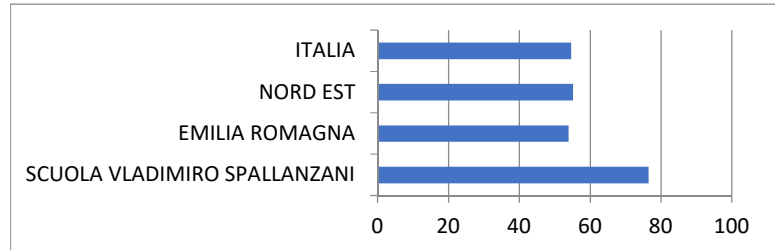

SCUOLA PRIMARIA
PUNTEGGI INVALSI 2023

CLASSE SECONDA	PUNTEGGIO
ITALIANO	
SCUOLA VLADIMIRO SPALLANZANI	70
EMILIA ROMAGNA	54.9
NORD EST	54.8
ITALIA	54.2

CLASSE SECONDA	PUNTEGGIO
MATEMATICA	
SCUOLA VLADIMIRO SPALLANZANI	76.5
EMILIA ROMAGNA	53.9
NORD EST	55.2
ITALIA	54.6