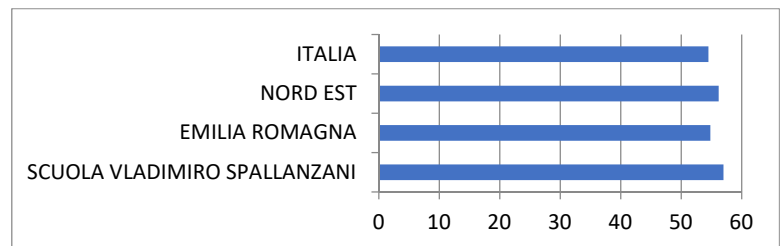

CLASSE QUINTA	PUNTEGGIO
MATEMATICA	
SCUOLA VLADIMIRO SPALLANZANI	57
EMILIA ROMAGNA	54.8
NORD EST	56.2
ITALIA	54.5