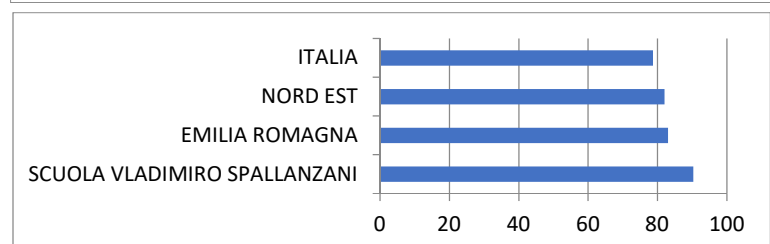

CLASSE QUINTA	PUNTEGGIO
INGLESE LISTENING	
SCUOLA VLADIMIRO SPALLANZANI	90.3
EMILIA ROMAGNA	83
NORD EST	82
ITALIA	78.7