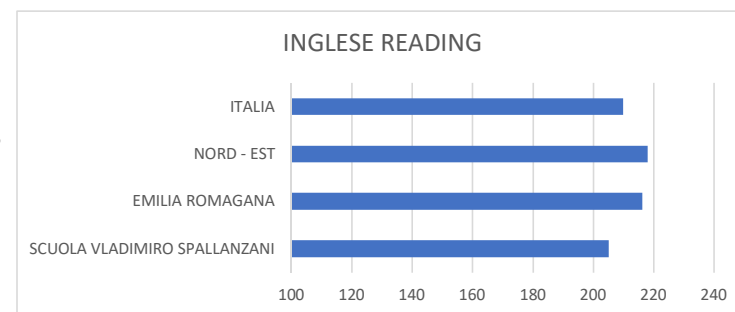

SCUOLA SECONDARIA SASSUOLO PUNTEGGI INVALSI 2023

	PUNTEGGIO
ITALIANO	
SCUOLA VLADIMIRO SPALLANZANI	198.5
EMILIA ROMAGANA	199.3
NORD - EST	200.5
ITALIA	196.6

	PUNTEGGIO
MATEMATICA	
SCUOLA VLADIMIRO SPALLANZANI	188.6
EMILIA ROMAGANA	199.8
NORD - EST	201.8
ITALIA	193.9

	PUNTEGGIO
INGLESE READING	
SCUOLA VLADIMIRO SPALLANZANI	205.2
EMILIA ROMAGANA	216.3
NORD - EST	218
ITALIA	209.9

	PUNTEGGIO
INGLESE LISTENING	
SCUOLA VLADIMIRO SPALLANZANI	214.9
EMILIA ROMAGANA	218.8
NORD - EST	220.9
ITALIA	209.2