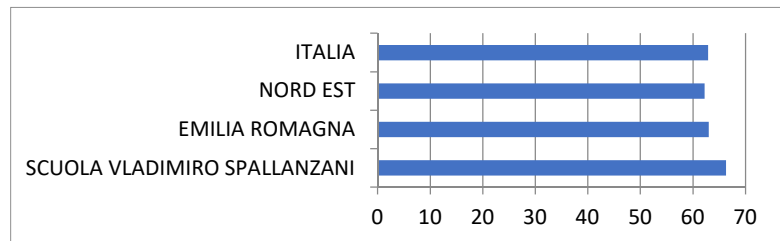

CLASSE QUINTA	PUNTEGGIO
ITALIANO	
SCUOLA VLADIMIRO SPALLANZANI	66.3
EMILIA ROMAGNA	63
NORD EST	62.2
ITALIA	62.9