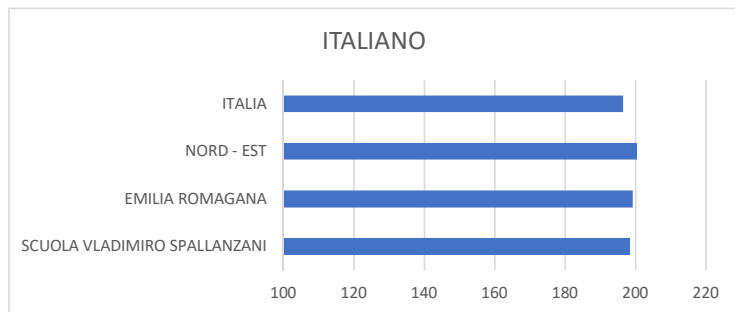

CLASSE QUINTA	PUNTEGGIO
INGLESE READING	
SCUOLA VLADIMIRO SPALLANZANI	86.5
EMILIA ROMAGNA	82.9
NORD EST	82.6
ITALIA	80.1

CLASSE QUINTA	PUNTEGGIO
INGLESE LISTENING	
SCUOLA VLADIMIRO SPALLANZANI	90.3
EMILIA ROMAGNA	83
NORD EST	82
ITALIA	78.7

SCUOLA SECONDARIA SASSUOLO PUNTEGGI INVALSI 2023

	PUNTEGGIO
ITALIANO	
SCUOLA VLADIMIRO SPALLANZANI	198.5
EMILIA ROMAGANA	199.3
NORD - EST	200.5
ITALIA	196.6

	PUNTEGGIO
MATEMATICA	
SCUOLA VLADIMIRO SPALLANZANI	188.6
EMILIA ROMAGANA	199.8
NORD - EST	201.8
ITALIA	193.9