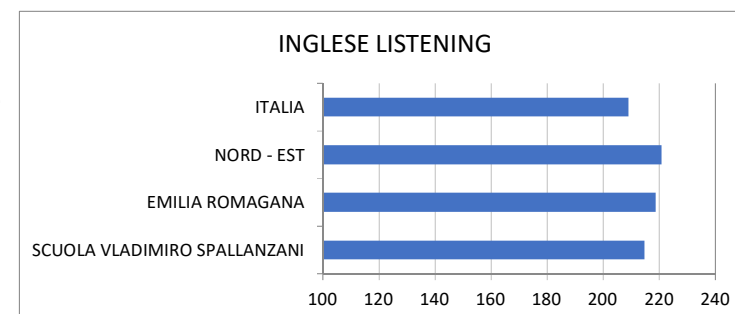

SCUOLA SECONDARIA SASSUOLO PUNTEGGI INVALSI 2023

	PUNTEGGIO
ITALIANO	
SCUOLA VLADIMIRO SPALLANZANI	198.5
EMILIA ROMAGANA	199.3
NORD - EST	200.5
ITALIA	196.6

	PUNTEGGIO
MATEMATICA	
SCUOLA VLADIMIRO SPALLANZANI	188.6
EMILIA ROMAGANA	199.8
NORD - EST	201.8
ITALIA	193.9

	PUNTEGGIO
INGLESE READING	
SCUOLA VLADIMIRO SPALLANZANI	205.2
EMILIA ROMAGANA	216.3
NORD - EST	218
ITALIA	209.9

	PUNTEGGIO
INGLESE LISTENING	
SCUOLA VLADIMIRO SPALLANZANI	214.9
EMILIA ROMAGANA	218.8
NORD - EST	220.9
ITALIA	209.2