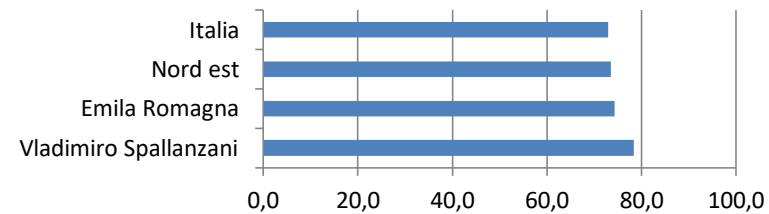

Classe quinta	
Inglese reading	PUNTEGGIO
Vladimiro Spallanzani	78,4
Emila Romagna	74,3
Nord est	73,5
Italia	73,0