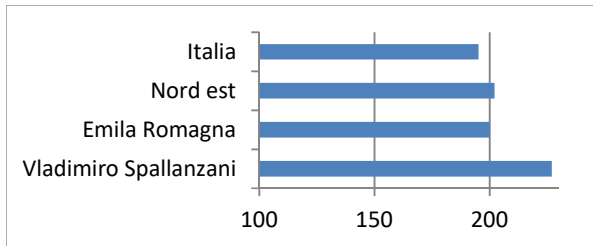

Classe quinta	
Inglese reading	PUNTEGGIO
Vladimiro Spallanzani	78,4
Emila Romagna	74,3
Nord est	73,5
Italia	73,0

Classe quinta	
Inglese listening	PUNTEGGIO
Vladimiro Spallanzani	83,5
Emila Romagna	77,3
Nord est	75,2
Italia	72,5

SCUOLA SECONDARIA SASSUOLO
PUNTEGGI INVALSI 2024

	PUNTEGGIO
ITALIANO	
Vladimiro Spallanzani	220.3
Emila Romagna	196.5
Nord est	198.0
Italia	194.5

	PUNTEGGIO
MATEMATICA	
Vladimiro Spallanzani	227.0
Emila Romagna	200.1
Nord est	202.1
Italia	195.2

	PUNTEGGIO
INGLESE READING	
Vladimiro Spallanzani	225.3
Emila Romagna	219.2
Nord est	220.7
Italia	213.9

	PUNTEGGIO
INGLESE LISTENING	
Vladimiro Spallanzani	233.2
Emila Romagna	223.1
Nord est	225.2
Italia	214.0