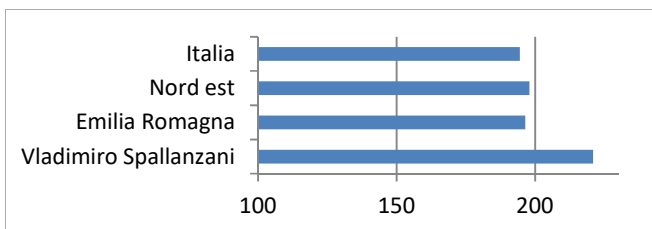

SCUOLA SECONDARIA S. ANTONINO
PUNTEGGI INVALSI 2024

ITALIANO	PUNTEGGIO
Vladimiro Spallanzani	221.0
Emilia Romagna	196.5
Nord est	198.0
Italia	194.5