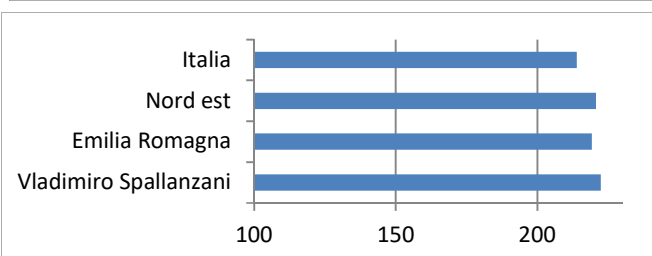

	PUNTEGGIO
INGLESE READING	
Vladimiro Spallanzani	225.3
Emila Romagna	219.2
Nord est	220.7
Italia	213.9

	PUNTEGGIO
INGLESE LISTENING	
Vladimiro Spallanzani	233.2
Emila Romagna	223.1
Nord est	225.2
Italia	214.0

|

|

|

SCUOLA SECONDARIA S. ANTONINO
PUNTEGGI INVALSI 2024

ITALIANO	PUNTEGGIO
Vladimiro Spallanzani	221.0
Emilia Romagna	196.5
Nord est	198.0
Italia	194.5

MATEMATICA	PUNTEGGIO
Vladimiro Spallanzani	222.6
Emilia Romagna	200.1
Nord est	200.1
Italia	202.1

INGLESE READING	PUNTEGGIO
Vladimiro Spallanzani	222.4
Emilia Romagna	219.2
Nord est	220.7
Italia	213.9

INGLESE LISTENING	PUNTEGGIO
Vladimiro Spallanzani	233.3
Emilia Romagna	223.1
Nord est	225.2
Italia	214.0