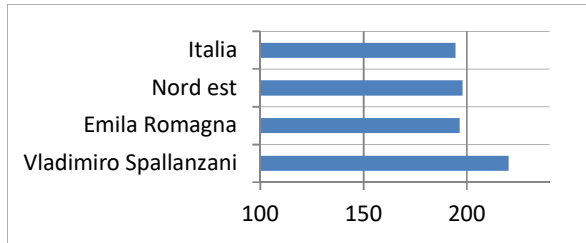

Classe quinta	
Inglese reading	PUNTEGGIO
Vladimiro Spallanzani	78,4
Emila Romagna	74,3
Nord est	73,5
Italia	73,0

Classe quinta	
Inglese listening	PUNTEGGIO
Vladimiro Spallanzani	83,5
Emila Romagna	77,3
Nord est	75,2
Italia	72,5

SCUOLA SECONDARIA SASSUOLO
PUNTEGGI INVALSI 2024

	PUNTEGGIO
ITALIANO	
Vladimiro Spallanzani	220.3
Emila Romagna	196.5
Nord est	198.0
Italia	194.5

	PUNTEGGIO
MATEMATICA	
Vladimiro Spallanzani	227.0
Emila Romagna	200.1
Nord est	202.1
Italia	195.2