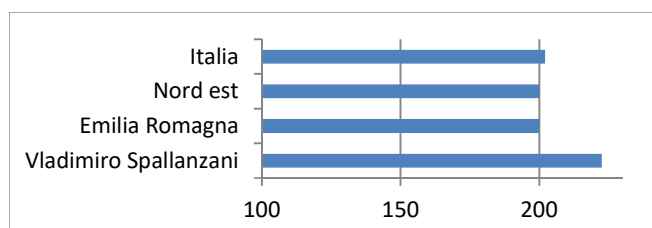

|

|

|

SCUOLA SECONDARIA S. ANTONINO
PUNTEGGI INVALSI 2024

ITALIANO	PUNTEGGIO
Vladimiro Spallanzani	221.0
Emilia Romagna	196.5
Nord est	198.0
Italia	194.5

MATEMATICA	PUNTEGGIO
Vladimiro Spallanzani	222.6
Emilia Romagna	200.1
Nord est	200.1
Italia	202.1