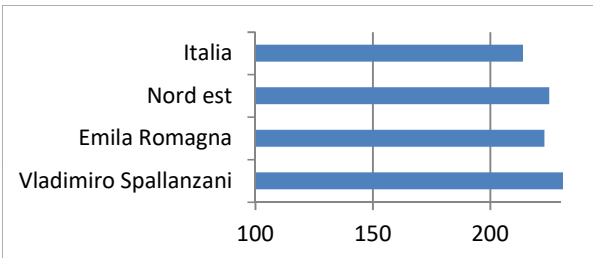

Classe quinta	
Inglese reading	PUNTEGGIO
Vladimiro Spallanzani	78,4
Emila Romagna	74,3
Nord est	73,5
Italia	73,0

Classe quinta	
Inglese listening	PUNTEGGIO
Vladimiro Spallanzani	83,5
Emila Romagna	77,3
Nord est	75,2
Italia	72,5

SCUOLA SECONDARIA SASSUOLO
PUNTEGGI INVALSI 2024

	PUNTEGGIO
ITALIANO	
Vladimiro Spallanzani	220.3
Emila Romagna	196.5
Nord est	198.0
Italia	194.5

	PUNTEGGIO
MATEMATICA	
Vladimiro Spallanzani	227.0
Emila Romagna	200.1
Nord est	202.1
Italia	195.2

	PUNTEGGIO
INGLESE READING	
Vladimiro Spallanzani	225.3
Emila Romagna	219.2
Nord est	220.7
Italia	213.9

	PUNTEGGIO
INGLESE LISTENING	
Vladimiro Spallanzani	233.2
Emila Romagna	223.1
Nord est	225.2
Italia	214.0