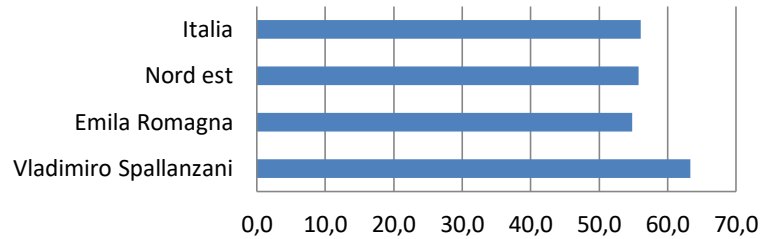

SCUOLAPRIMARIA
PUNTEGGI INVALSI 2024

Classe seconda	
Italiano	PUNTEGGIO
Vladimiro Spallanzani	79,6
Emila Romagna	65,1
Nord est	66,3
Italia	67,5

Classe seconda	
Matemarca	PUNTEGGIO
Vladimiro Spallanzani	63,3
Emila Romagna	54,8
Nord est	55,8
Italia	56,1

Classe quinta	
Italiano	PUNTEGGIO
Vladimiro Spallanzani	63,4
Emila Romagna	57,6
Nord est	57,9
Italia	58,1

Classe quinta	
Matematica	PUNTEGGIO
Vladimiro Spallanzani	66,4
Emila Romagna	57,0
Nord est	57,3
Italia	57,6