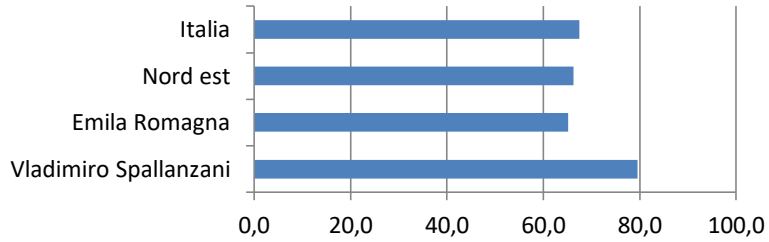

SCUOLAPRIMARIA
PUNTEGGI INVALSI 2024

Classe seconda	
Italiano	PUNTEGGIO
Vladimiro Spallanzani	79,6
Emila Romagna	65,1
Nord est	66,3
Italia	67,5

Classe seconda	
Matemarca	PUNTEGGIO
Vladimiro Spallanzani	63,3
Emila Romagna	54,8
Nord est	55,8
Italia	56,1

Classe quinta	
Italiano	PUNTEGGIO
Vladimiro Spallanzani	63,4
Emila Romagna	57,6
Nord est	57,9
Italia	58,1

Classe quinta	
Matematica	PUNTEGGIO
Vladimiro Spallanzani	66,4
Emila Romagna	57,0
Nord est	57,3
Italia	57,6