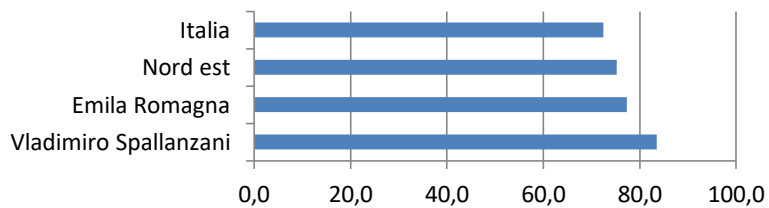

Classe quinta	
Italiano	PUNTEGGIO
Vladimiro Spallanzani	63,4
Emila Romagna	57,6
Nord est	57,9
Italia	58,1

Classe quinta	
Matematica	PUNTEGGIO
Vladimiro Spallanzani	66,4
Emila Romagna	57,0
Nord est	57,3
Italia	57,6

Classe quinta	
Inglese reading	PUNTEGGIO
Vladimiro Spallanzani	78,4
Emila Romagna	74,3
Nord est	73,5
Italia	73,0

Classe quinta	
Inglese listening	PUNTEGGIO
Vladimiro Spallanzani	83,5
Emila Romagna	77,3
Nord est	75,2
Italia	72,5