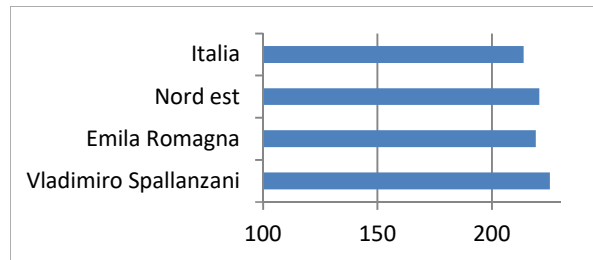

Classe quinta	
Inglese reading	PUNTEGGIO
Vladimiro Spallanzani	78,4
Emila Romagna	74,3
Nord est	73,5
Italia	73,0

Classe quinta	
Inglese listening	PUNTEGGIO
Vladimiro Spallanzani	83,5
Emila Romagna	77,3
Nord est	75,2
Italia	72,5

SCUOLA SECONDARIA SASSUOLO
PUNTEGGI INVALSI 2024

	PUNTEGGIO
ITALIANO	
Vladimiro Spallanzani	220.3
Emila Romagna	196.5
Nord est	198.0
Italia	194.5

	PUNTEGGIO
MATEMATICA	
Vladimiro Spallanzani	227.0
Emila Romagna	200.1
Nord est	202.1
Italia	195.2

	PUNTEGGIO
INGLESE READING	
Vladimiro Spallanzani	225.3
Emila Romagna	219.2
Nord est	220.7
Italia	213.9

	PUNTEGGIO
INGLESE LISTENING	
Vladimiro Spallanzani	233.2
Emila Romagna	223.1
Nord est	225.2
Italia	214.0