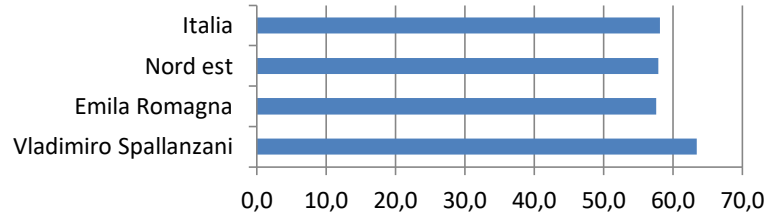

SCUOLAPRIMARIA
PUNTEGGI INVALSI 2024

Classe seconda	
Italiano	PUNTEGGIO
Vladimiro Spallanzani	79,6
Emila Romagna	65,1
Nord est	66,3
Italia	67,5

Classe seconda	
Matemarca	PUNTEGGIO
Vladimiro Spallanzani	63,3
Emila Romagna	54,8
Nord est	55,8
Italia	56,1

Classe quinta	
Italiano	PUNTEGGIO
Vladimiro Spallanzani	63,4
Emila Romagna	57,6
Nord est	57,9
Italia	58,1

Classe quinta	
Matematica	PUNTEGGIO
Vladimiro Spallanzani	66,4
Emila Romagna	57,0
Nord est	57,3
Italia	57,6