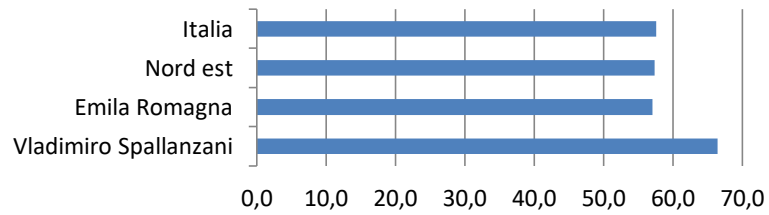

SCUOLAPRIMARIA
PUNTEGGI INVALSI 2024

Classe seconda	
Italiano	PUNTEGGIO
Vladimiro Spallanzani	79,6
Emila Romagna	65,1
Nord est	66,3
Italia	67,5

Classe seconda	
Matemarca	PUNTEGGIO
Vladimiro Spallanzani	63,3
Emila Romagna	54,8
Nord est	55,8
Italia	56,1

Classe quinta	
Italiano	PUNTEGGIO
Vladimiro Spallanzani	63,4
Emila Romagna	57,6
Nord est	57,9
Italia	58,1

Classe quinta	
Matematica	PUNTEGGIO
Vladimiro Spallanzani	66,4
Emila Romagna	57,0
Nord est	57,3
Italia	57,6